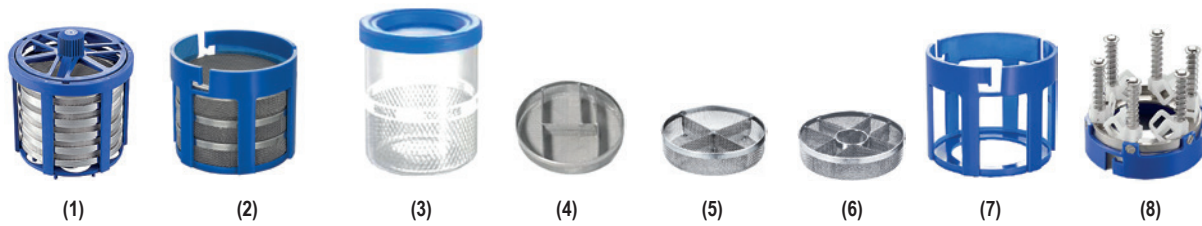

Zubehör, Korb Ø 64 mm für "Elmasolvex" Accessories, Basket Ø 64 mm for "Elmasolvex"

3950.97	-8	(1) Kpl. Reinigungskorbsatz Ø 64 mm mit Korhalter/Cpl. with top fixing device	0,200 Kg	ELMA	€ 260,00
3950.1	-8	(2) Reinigungskorbsatz Ø 64 mm, mit drei Siebeinsätzen, Deckel und einer Siebkapsel ohne Korhalter für Kleinteile, für zerlegte Uhrwerke.	0,150 Kg	ELMA	€ 138,00
3950.3	-8	(3) Kpl. Becherglas 600 ml, incl. Deckel, Dichtung u. Wellenbrecher	0,540 Kg	ELMA	€ 69,00
3950.4	-8	(3) Deckel f. Becherglas	0,040 Kg	ELMA	€ 5,00
3950.5	-8	(3) Deckeldichtung	0,004 Kg	ELMA	€ 2,20
3950.7	-8	(-) Deckel für Metallsiebeinsatz Ø 64mm	0,008 Kg	ELMA	€ 13,50
3950.8	-8	(-) Korb o. Einteilung 1/3 (H 16 mm)	0,010 Kg	ELMA	€ 21,00
3950.9	-8	(5) Korb m. 4er Einteilung 1/3 (H 16 mm)	0,015 Kg	ELMA	€ 35,00
3950.95	-8	(4) Korb m. 5er Einteilung 1/3 (H 16 mm)	0,015 Kg	ELMA	€ 40,00
3950.10	-8	(6) Korb m. 9er Einteilung 1/3 (H 16 mm)	0,018 Kg	ELMA	€ 62,00
3950.11	-8	(7) Korbgestell Ø 64 mm	0,020 Kg	ELMA	€ 23,00
3950.2	-8	(8) Werkhalter cpl. Ø 64mm für 6 unzerlegte Uhrwerke	0,150 Kg	ELMA	€ 120,00