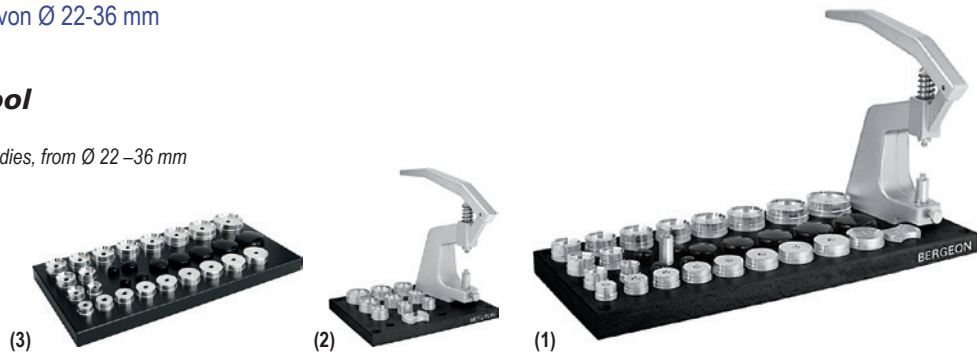

Glaseinpressvorrichtung

Mit 25 Aluminiumdruckstücken M6, 14 Doppelkonkav- und 11 Plandruckstücken von Ø 22-36 mm

Crystal Fitting Tool

Cpl. with 25 Aluminium dies M6,
14 double concave- and 11 plan dies, from Ø 22-36 mm

5500-A	-8	(1) Abm./Size 370 x 150 x 250 mm	3,000 Kg	BERGEON	€ 682,45	+
5500	-8	(--Nur der Pressstock aus No. 5500-A/Only Press from No. 5500	2,000 Kg	BERGEON	€ 247,00	
5500-C	-8	(2) 9 x M6 Ø 12-20 mm Abm./Size 200 x 150 x 250 mm	2,200 Kg	BERGEON	€ 421,20	
5500-A1	-8	(3) Sortiment von 30 Einsätzen M6 zum Gläsersetzen Assortment of 30 M6 stakes for fitting crystals Ø 12,0-44,0 mm	1,100 Kg	BERGEON	€ 468,55	

Glasabheber

Für runde Kunststoffgläser, von Ø 10-45 mm

Mit Glasaufnahmeplatte zum Aufsetzen der Gläser

Crystal Lifter

For round crystals from Ø 10-45mm,
with glass setting plate