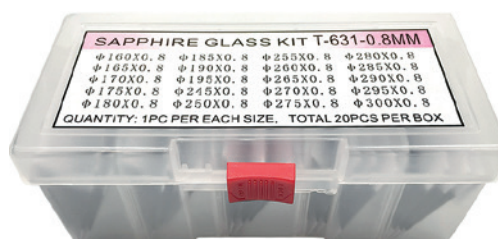

960.2#	-7	Box Abm./Size 150 x 80 x 65 mm	0,080 Kg	SWISOTECH	€ 165,00	
--------	----	--------------------------------	----------	-----------	----------	--

Sort. Saphir-Gläser, Stärke 1,5 mm

20 Stück flach, Stärke 1,5 mm,