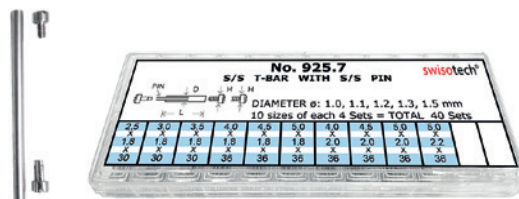

925.7#	-5	Abm./Size 145 x 60 x 14 mm	0,086 Kg	SWISOTECH	€ 17,95

Bandsplint-Sortiment "RX" Ø 0,8-1,4 mm

90 Stück aus Edelstahl SS 316
für RX Metallbänder zum Einschrauben,
18 x 5 Stück, von L 8,8 – 19,4 mm

Bracelet Screw Pin Asst. "RX" Ø 0,8-1,4 mm

90 pieces, Stainless Steel SS316
for RX metal bracelets, for screwing,
18 x 5 Stück, von L 8,8 – 19,4 mm