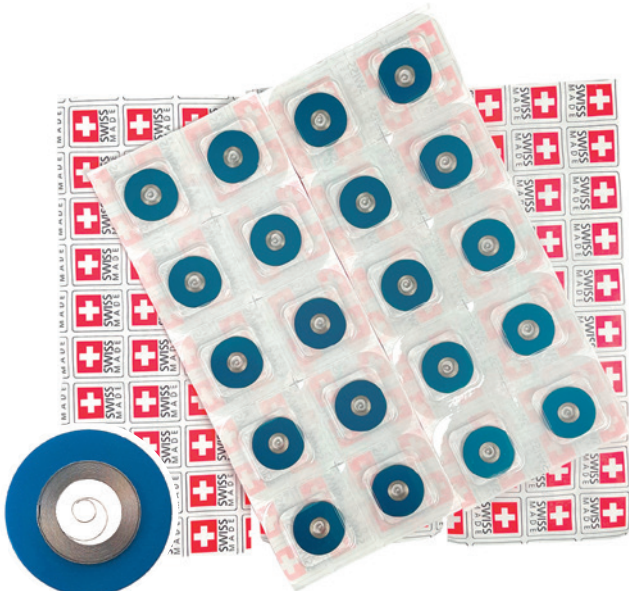

EPSON
Shiojiri

RONDA

SELLITA
Independent Swiss watchmakers

TMI
TIME MODULE

Ersatzteile, z.B. für ETA, Sellita
Spare Parts, e.g. for ETA, Sellita