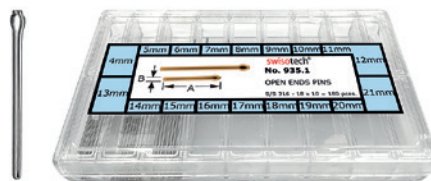

Bandsplint-Sortiment "Open End Pins Ø 0,8 mm"

180 Stück aus Edelstahl SS 316 für Metallbänder,
18 x 10 Stück, von L 4-21 mm

Open End Pin Assortment "Ø 0,8 mm"

180 pieces, Stainless Steel SS 316 for metal bracelets,
18 x 10 pcs., from L 4-21 mm

935.1# -5* Abm./Size 110 x 65 x 15 mm **QS** 0,040 Kg SWISOTECH € 6,95

Bandsplint-Sortiment "Open End Pins Ø 0,9 mm"

180 Stück aus Edelstahl SS 316 für Metallbänder,
18 x 10 Stück, von L 4-21 mm