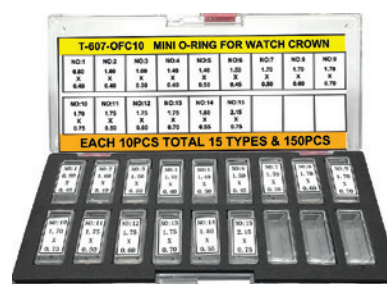

Asst. of O-Ring-Gaskets for crowns

150 pieces, from Buna Rubber
15 x 10 Sizes Ø 0,8 x 0,4 bis 2,15 x 0,75 mm

943.1 -5 Abm./Size 220 x 100 x 15 mm

0,170 Kg

SWISOTECH

€ 12,50

Sort. O-Ring Dichtungen für Kronen

170 Stück aus Kautschuk
17 x 10 Abm. Ø 0,5 x 0,3 - 0,7 x 0,60 mm