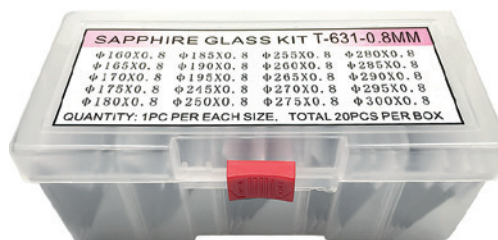

Sort. Saphir-Gläser, Stärke 0,8 mm

20 Stück flach, je 1 x 20 Abm.

von Ø 16/16,5 bis 30mm, Swiss Quality

Asst. of Sapphire-Glasses, thickness 0,8 mm

Cont. 20 pieces flat, each 1 x 20 sizes,

Ø 16/16,5 up to 30mm, Swiss Quality

960.1#	-7	Box Abm./Size 150 x 80 x 65 mm	0,120 Kg	SWISOTECH	€ 98,00	

Sort. Saphir-Gläser, Stärke 0,9 mm

20 Stück flach, je 1 x 20 Abm.

von Ø 25/25,5 bis 34,5 mm, Swiss Quality