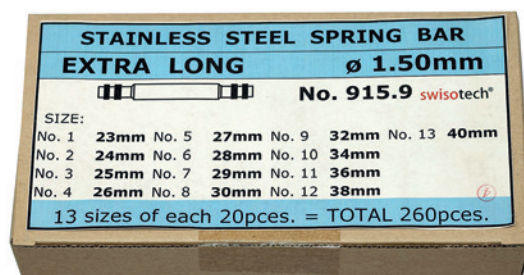

Federstegsortiment "Jumbo"

260 Stück aus Edelstahl Ø 1.5 mm,
Je 20 weiß von L 23-30 und 32-38 mm

Spring Bar Assortment "Jumbo"

260 pieces, Stainless Steel Ø 1.5 mm,
each 20 pieces, white L 23-30 and 32-38 mm

915.9# -5* Abm./Size 200 x 110 x 32 mm

QS

0,175 Kg

SWISOTECH

€ 12,95

Schließen Set

48 Stück für Lederbänder, nickelfrei
Je 3 weiß und gelb von L 8,10,12,14,16,18,20,22 mm

Buckle Set

48 pieces, Stainless Steel (NI-FREE) for Leather Straps
each 3 pieces yellow and white from L 8, 10, 12, 14, 16, 18, 20, 22 mm