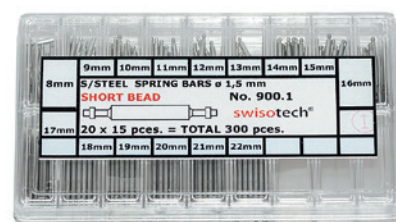

900.1# -5* Abm./Size 108 x 65 x 15 mm **QS** 0,075 Kg SWISOTECH € 10,95

Federsteg-Nachbestellservice:

Spring Bar-Re-Order Service:

Federstege aus Edelstahl mit Doppelansatz
Spring Bars, Stainless Steel with double flange
 Rohr/Pipe Ø 1,3 mm, TL0,8/TØ0,7mm