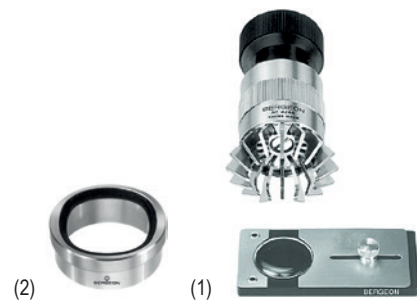

Glasabheber

Für runde Kunststoffgläser, von Ø 10-45 mm

Mit Glasaufnahmeplatte zum Aufsetzen der Gläser

Crystal Lifter

For round crystals from Ø 10-45mm,
with glass setting plate

2460#	-5	(4) Abm./Size Ø 40 x 75 mm	QS	0,220 Kg	PRAC-TEC	€ 18,95	🌐
-------	----	----------------------------	----	----------	----------	---------	---

Glasabheber

Für runde Kunststoffgläser, von Ø 10-45 mm

Mit Glasaufnahmeplatte zum Aufsetzen der Gläser

Crystal Lifter

For round crystals from Ø 10-45mm,
with glass setting plate

4266	-8	(1) Abm./Size Ø 40 x 75 mm	-SWISS MADE-	0,220 Kg	BERGEON	€ 102,95	🌐
4266-1	-8	(2) Ring für Formengläser Bergeon No. 4266	-SWISS MADE-	0,250 Kg	BERGEON	€ 20,95	