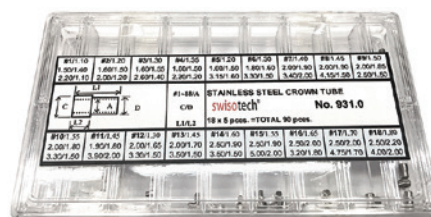

S/S Crown Tube Assortment

18 different tubes, each 5 pieces from ø T 1,5 - 2,5 mm
90 pieces asst., in plastic box

931.0#	-5*	Abm./Size 110 x 65 x 15 mm		0,035 Kg	SWISOTECH	€ 9,95