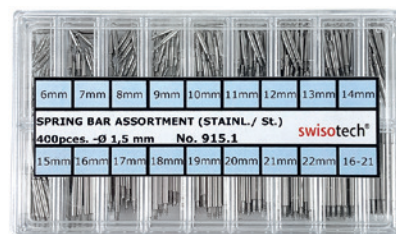

915.1# -5* Abm./Size 108 x 65 x 15 mm **QS** 0,085 Kg SWISOTECH € 11,95

Schrittschaltmotor- und Knopfzellentester

Testet den Schrittschaltmotor, ohne die Uhr zu öffnen
und Tester für Knopfzellen Silberoxid 1,55 V und Lithium 3,0 V

Stepping Motor Tester and Button Cell Tester

Stepping motor test without opening the watch and
professional tester for button cells silver oxide 1,55 V and lithium 3,0 V