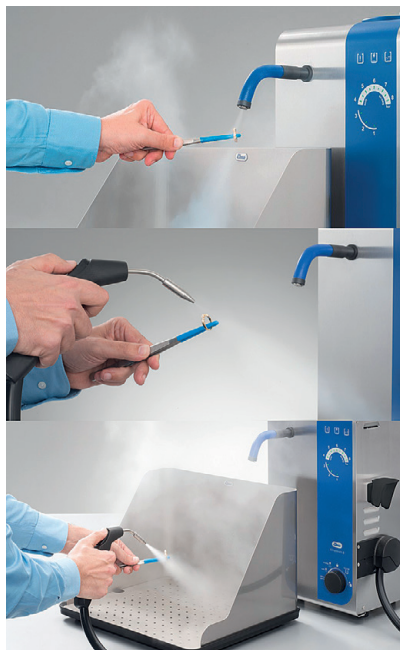

Ultraschallreinigungsgeräte, Warmlufttrockner und Zubehör Ultrasonic Cleaning, Drying Machine and Accessories

- Hohe Sicherheit und Langlebigkeit des Dampfkessels / High safety and durability of the steam boiler
- Qualität von Elma, mit 3 Jahren Gewährleistung / Quality from Elma, with 3 years warranty
- Kompakte Bauweise - platzsparendes Tischmodell oder mit Wandhalterung / Compact design - space-saving tabletop model or with wall bracket
- TÜV-Typgeprüft nach DIN 61010-1 und CE-zertifiziert / TÜV type-tested according to DIN 61010-1 and CE-certified

Elmasteam 8 basic

Dampfreinigung mit Zuverlässigkeit und Qualität – Made in Germany.

Profi-Dampfdruck mit 8 Bar bei langer Dampfverfügbarkeit durch starke Heizleistung. Die kraftvolle Kombination aus Druck, Geschwindigkeit und Temperatur ist das Geheimnis der professionellen Dampfreinigung. Mikroskopisch winzige Dampfpartikel dringen selbst in schwer zugängliche Ritzen und kleinste Vertiefungen ein, um Schmutzpartikel, wie Staub, Fett und Polierpasten gründlich zu lösen. Es werden keine chemischen Reinigungsmittel eingesetzt, so dass sich auf den sauberen Oberflächen keine Kalk- oder Reinigungsmittelrückstände bilden. Mit dem höheren Wasseranteil im Nassdampf (Option), bei 8 bar können Wachse leichter geschmolzen und abgereinigt werden. Schmuckstücke, Bänder und Uhrgehäuse können mit Trockendampf und Druckluft getrocknet werden.

Elmasteam 8 basic

Reliable and Quality Steam cleaning machine. -Made in Germany- Long lasting, steady and high-pressure up to 8,0 bar with a pressure vessel capacity of 5 l. Powerful heating. Options: compressed air connections and with wet steam. Ideal for cleaning metal bracelets and watch cases. Device cleans quickly and brightly without any cleaning solutions (chemicals)! The Elmasteam 8 basic can be filled using either the plumbed-in water connection, the canister, or the filling trough. The high heating capacity of the unit ensures a constant steam supply with minimal pressure drop, even in continuous operation.

Model	Feeste Düse Fixed nozzle	Fußpedal Foot pedal	Handstück Handpiece	Schlauch Hose	Pumpe Pump	Dr-Anschluß Comp. connection	Nassdampf Wet steam	Weight	Brand	Retail in €
3223.1	-7*	●	●	-	-	-	-	10,000 Kg	ELMA	€ 2.190,00
3223.2	-7*	●	●	-	●	●	-	12,000 Kg	ELMA	€ 2.940,00
3223.3	-7	-	-	●	●	-	-	10,000 Kg	ELMA	€ 2.470,00
3223.4	-7	-	-	●	●	●	-	12,000 Kg	ELMA	€ 3.230,00
3223.5	-7	-	-	●	●	●	●	12,000 Kg	ELMA	€ 3.460,00
3223.7	-7*	●	-	●	●	● 2X	-	12,000 Kg	ELMA	€ 3.520,00
3223.6	-7	●	-	●	●	-	-	10,000 Kg	ELMA	€ 2.720,00
3223.9	-7	Abdampfschale aus Edelstahl/Evaating dish – stainless steel – 425 x 385 x 295 mm				2,000 Kg	ELMA	€ 260,00		
3220.1	-5	Arbeitspinzette mit PVC-Überzug/Work tweezers with PVC coating L 250 mm				0,125 Kg	SWISOTECH	€ 9,90